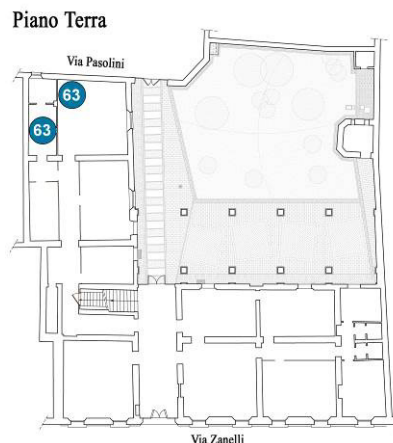

“LA MITICA SCROFA FIORDALISO” di Danilo Melandri

63

Datazione: 2018

Materiale: Smalto (sintetico) su tavola

Dimensioni: Installazione composta da 2 quadri
cm 366 x cm 260
cm 185 x cm 238

Ubicazione: Via Zanelli
Comune di Faenza
Piano terra, Settore Territorio

Installazione su parete (cm 366x260)

Installazione su parete (cm 185x238)